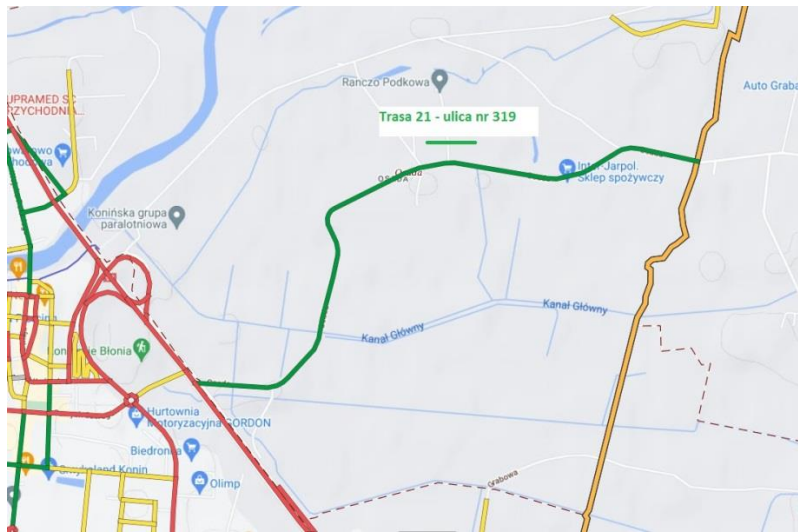

WYKAZ DRÓG I ULIC OBJĘTYCH ZIMOWYM UTRZYMANIEM – CZĘŚĆ II i IV

II i III STANDARD ZIMOWEGO UTRZYMANIA

II standard utrzymania:

L.P.	Kategoria drogi	Numer	Nazwa ulicy	Długość	Długość chodników	Powierzchnia chodników
1	Powiatowa	6061	Hurtowa	539	36	78
3	-	N74	Łącznik ul Zakładowej i Rumiankowej	1600	0	0
4	Gminna	880580	Rumiankowa	1394	661	1436
5		N179	dz. 50 i 41 obr. Międzyzlesie łącznika Rumiankowa - Zakładowa do Posady	527	0	0
6	Gminna	880773	Kąkolowa	560	1200	1203
7	-	N12P	Fikusowa	530	780	1692
8	Gminna	880787	Liliowa	84	160	360
9	Gminna	880788	Droga Liliowa-Poznańska (wzdłuż parkingu)	75	0	0
10		N75P	Droga łącząca Rondo J. Bosko i ul. Żeglarską	75	68	200
11	Gminna	880610	Żeglarska	435	870	1046
12	Gminna	880634	Teligi	210	58	135
13	Gminna	880623	Źródlana	200	88	149
14	Gminna	880626	Kapitańska	88	12	28
15	Gminna	880624	Flisacka	213	109	158
16	Gminna	880635	Promowa	525	0	0
17	Gminna	880636	Stokowa	539	150	301
18	Gminna	880732	Leszczynowa	400	266	690
19	Borowa	880738P	Borowa	93	20	45
20	Gminna	880725	Świerkowa	327	70	164
21	Gminna	880723	Piaskowa	100	100	185