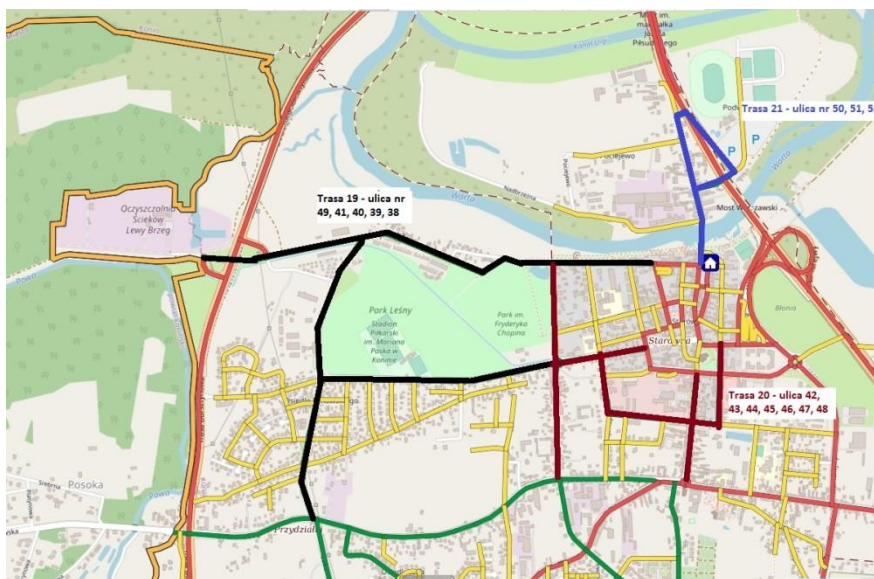

WYKAZ DRÓG I ULIC OBJĘTYCH ZIMOWYM UTRZYMANIEM – CZĘŚĆ II i IV

II i III STANDARD ZIMOWEGO UTRZYMANIA

II standard utrzymania:

L.P.	Kategoria drogi	Numer	Nazwa ulicy	Długość	Długość chodników	Powierzchnia chodników
1	Powiatowa	6061	Hurtowa	539	36	78
3	-	N74	Łącznik ul Zakładowej i Rumiankowej	1600	0	0
4	Gminna	880580	Rumiankowa	1394	661	1436
5		N179	dz. 50 i 41 obr. Międzyzlesie łącznika Rumiankowa - Zakładowa do Posady	527	0	0
6	Gminna	880773	Kąkolowa	560	1200	1203
7	-	N12P	Fikusowa	530	780	1692
8	Gminna	880787	Liliowa	84	160	360
9	Gminna	880788	Droga Liliowa-Poznańska (wzdłuż parkingu)	75	0	0
10		N75P	Droga łącząca Rondo J. Bosko i ul. Żeglarską	75	68	200
11	Gminna	880610	Żeglarska	435	870	1046
12	Gminna	880634	Teligi	210	58	135
13	Gminna	880623	Źródlana	200	88	149
14	Gminna	880626	Kapitańska	88	12	28
15	Gminna	880624	Flisacka	213	109	158
16	Gminna	880635	Promowa	525	0	0
17	Gminna	880636	Stokowa	539	150	301
18	Gminna	880732	Leszczynowa	400	266	690
19	Borowa	880738P	Borowa	93	20	45
20	Gminna	880725	Świerkowa	327	70	164
21	Gminna	880723	Piaskowa	100	100	185