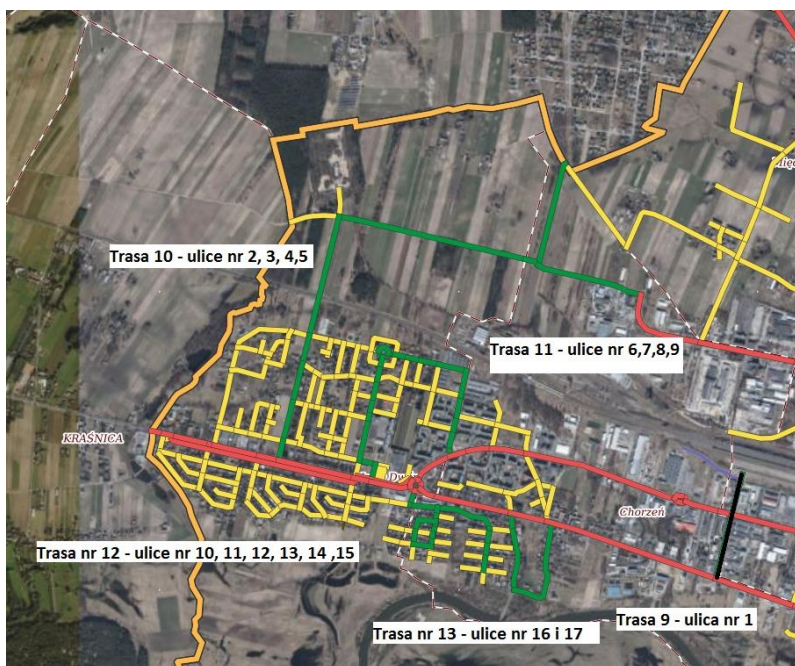

WYKAZ DRÓG I ULIC OBJĘTYCH ZIMOWYM UTRZYMANIEM – CZĘŚĆ II i IV

II i III STANDARD ZIMOWEGO UTRZYMANIA

II standard utrzymania:

L.P.	Kategoria drogi	Numer	Nazwa ulicy	Długość	Długość chodników	Powierzchnia chodników
1	Powiatowa	6061	Hurtowa	539	36	78
3	-	N74	Łącznik ul Zakładowej i Rumiankowej	1600	0	0
4	Gminna	880580	Rumiankowa	1394	661	1436
5		N179	dz. 50 i 41 obr. Międzyzlesie łącznika Rumiankowa - Zakładowa do Posady	527	0	0
6	Gminna	880773	Kąkolowa	560	1200	1203
7	-	N12P	Fikusowa	530	780	1692
8	Gminna	880787	Liliowa	84	160	360
9	Gminna	880788	Droga Liliowa-Poznańska (wzdłuż parkingu)	75	0	0
10		N75P	Droga łącząca Rondo J. Bosko i ul. Żeglarską	75	68	200
11	Gminna	880610	Żeglarska	435	870	1046
12	Gminna	880634	Teligi	210	58	135
13	Gminna	880623	Źródlana	200	88	149
14	Gminna	880626	Kapitańska	88	12	28
15	Gminna	880624	Flisacka	213	109	158
16	Gminna	880635	Promowa	525	0	0
17	Gminna	880636	Stokowa	539	150	301
18	Gminna	880732	Leszczynowa	400	266	690
19	Borowa	880738P	Borowa	93	20	45
20	Gminna	880725	Świerkowa	327	70	164
21	Gminna	880723	Piaskowa	100	100	185