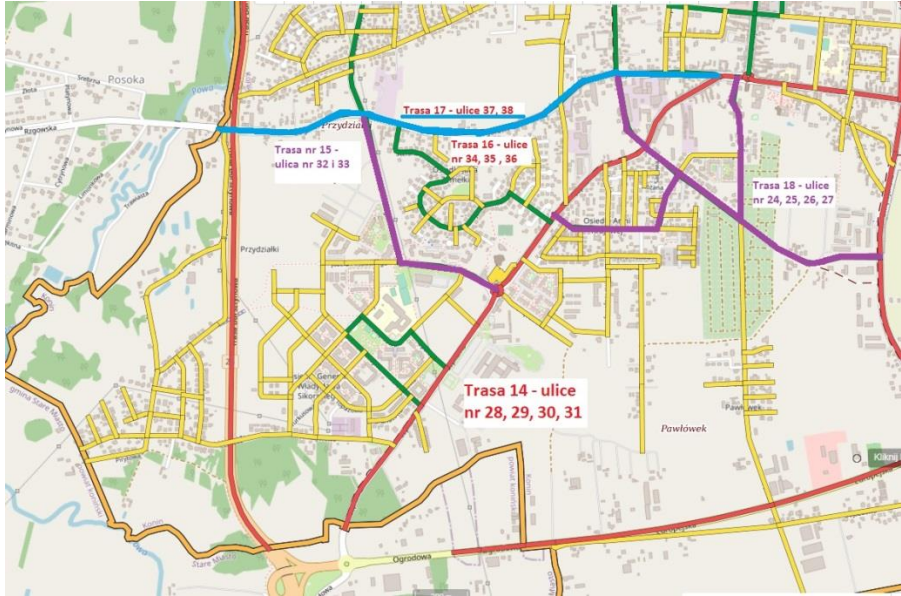

WYKAZ DRÓG I ULIC OBJĘTYCH ZIMOWYM UTRZYMANIEM – CZĘŚĆ II i IV

II i III STANDARD ZIMOWEGO UTRZYMANIA

II standard utrzymania:

L.P.	Kategoria drogi	Numer	Nazwa ulicy	Długość	Długość chodników	Powierzchnia chodników
1	Powiatowa	6061	Hurtowa	539	36	78
3	-	N74	Łącznik ul Zakładowej i Rumiankowej	1600	0	0
4	Gminna	880580	Rumiankowa	1394	661	1436
5		N179	dz. 50 i 41 obr. Międzyzlesie łącznika Rumiankowa - Zakładowa do Posady	527	0	0
6	Gminna	880773	Kąkolowa	560	1200	1203
7	-	N12P	Fikusowa	530	780	1692
8	Gminna	880787	Liliowa	84	160	360
9	Gminna	880788	Droga Liliowa-Poznańska (wzdłuż parkingu)	75	0	0
10		N75P	Droga łącząca Rondo J. Bosko i ul. Żeglarską	75	68	200
11	Gminna	880610	Żeglarska	435	870	1046
12	Gminna	880634	Teligi	210	58	135
13	Gminna	880623	Źródlana	200	88	149
14	Gminna	880626	Kapitańska	88	12	28
15	Gminna	880624	Flisacka	213	109	158
16	Gminna	880635	Promowa	525	0	0
17	Gminna	880636	Stokowa	539	150	301
18	Gminna	880732	Leszczynowa	400	266	690
19	Borowa	880738P	Borowa	93	20	45
20	Gminna	880725	Świerkowa	327	70	164
21	Gminna	880723	Piaskowa	100	100	185